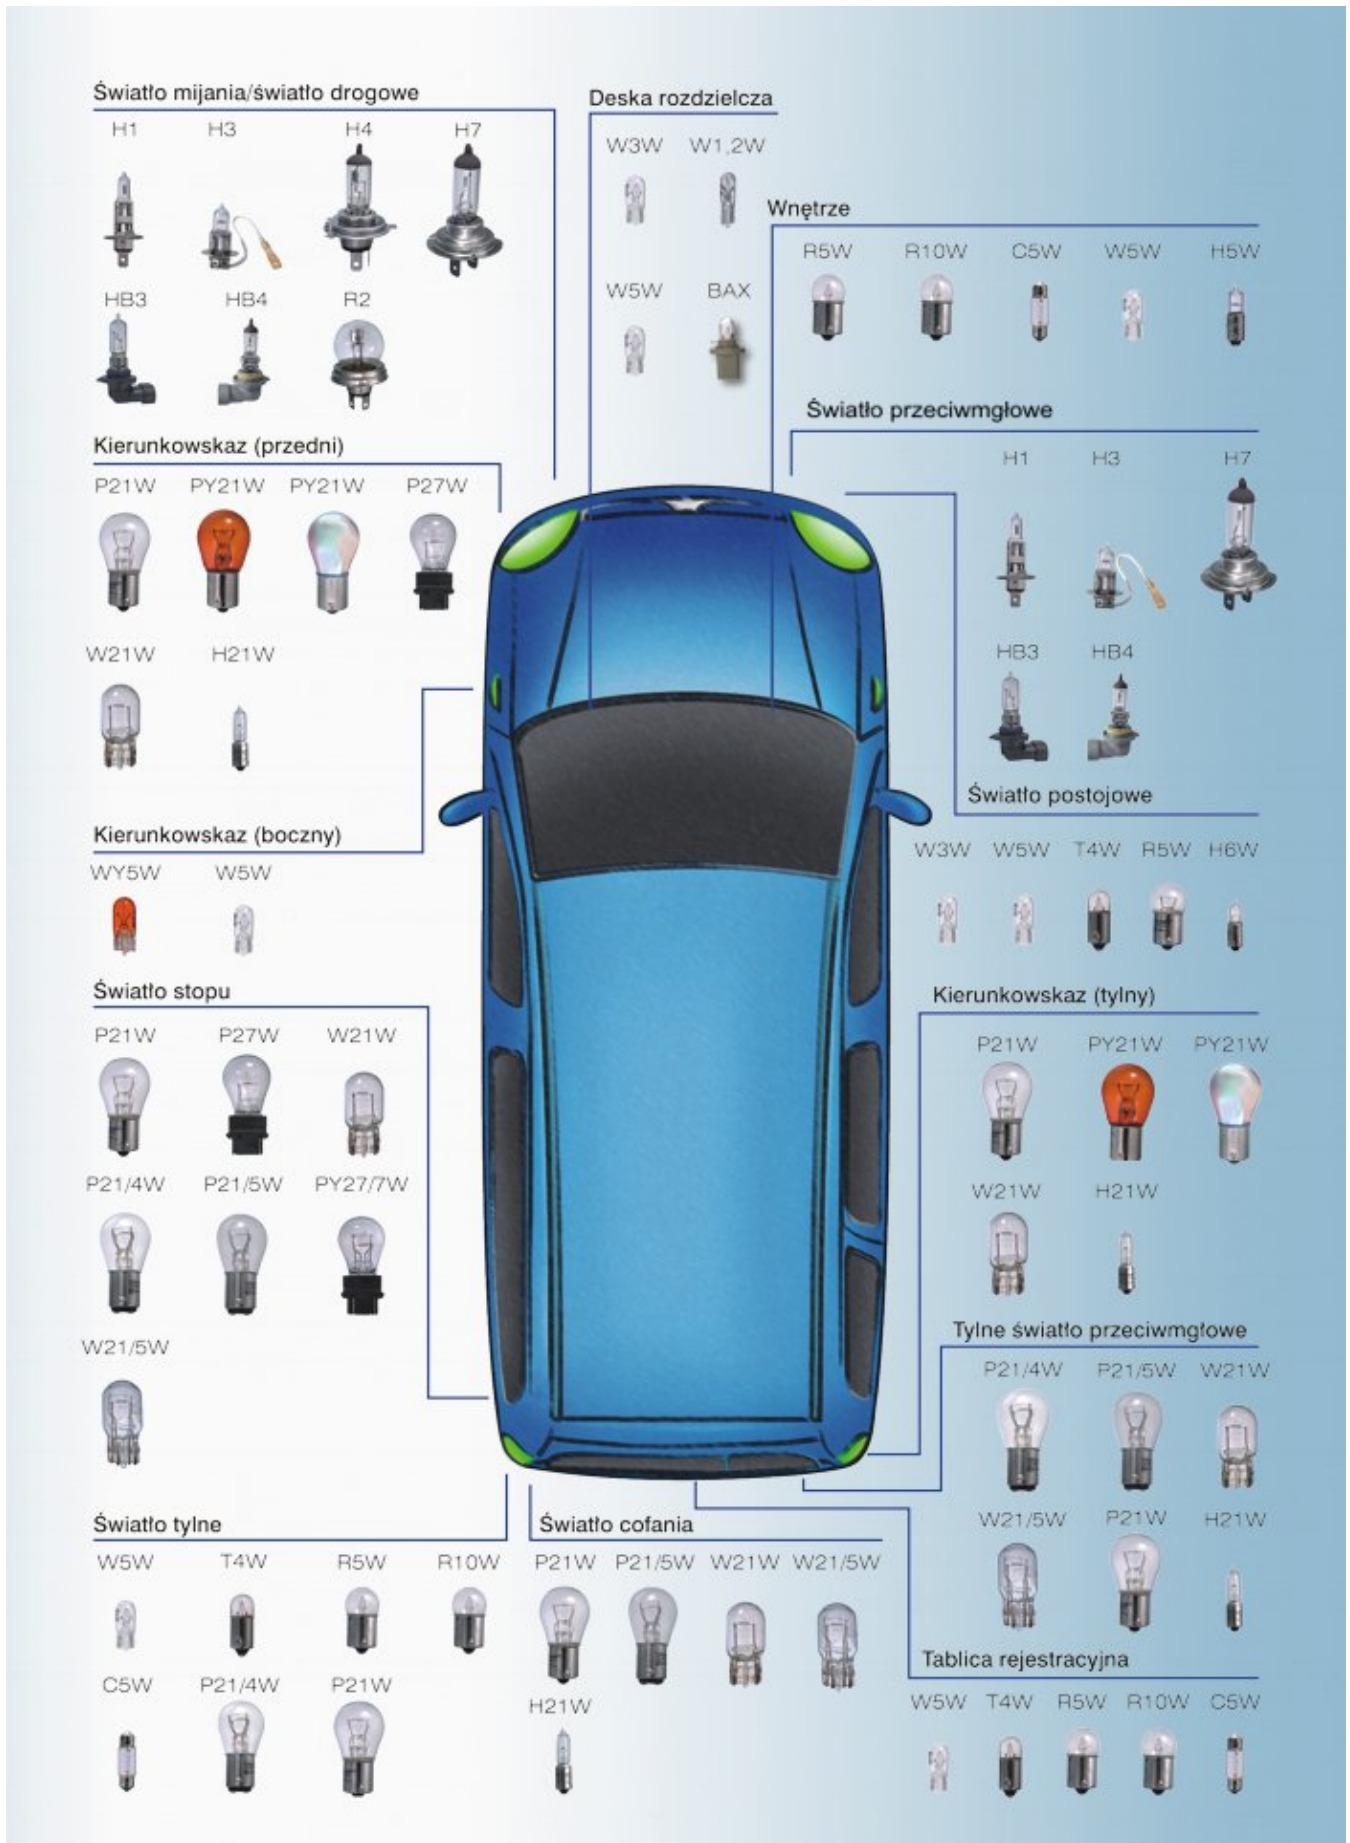

Katalog żarówek stosowanych w samochodach marki OPEL

Model	Silnik	Rok produkcji	Światła pozycyjne		Światła krótkie	Światła krótkie	Światła drogowe	Kierunkowskazy			Światła cofania	Światła stopu	3 -Światło stopu	Światła przeciwmigielne		Tablica rej.	Oświetlenie podsufitki			Schowek
			Przód	Tył	Przód	Ksenony	Przód	Przód	Tył	Boczne	Tył	Tył	Tył	Przód	Tył	Przód/Tył	Przód	Tył	Środek	Tył
			Typ żarówki	Typ żarówki	Typ żarówki	Typ żarówki	Typ żarówki	Typ żarówki	Typ żarówki	Typ żarówki	Typ żarówki	Typ żarówki	Typ żarówki	Typ żarówki	Typ żarówki	Typ żarówki	Typ żarówki	Typ żarówki	Typ żarówki	Typ żarówki
Agila	WSZYSTKIE	00 ->	W5W		H4		H4	PY21W	P21W	W5W	P21W	N.A		H3	P21W	R10W	C10W			
Ascona C	WSZYSTKIE	81-88	T4W	P21/5W	H4		H4	P21W	P21W	W5W	P21W	P21/5W		H3	P21W	R5W	C10W			
Astra F	WSZYSTKIE	91-97	W5W	P21/4W	H4		H4	P21W/PY21W	P21W	W5W	P21W	P21W		H3 55W	P21/4W	R10W	C10W	C10W		
Astra G	WSZYSTKIE	97->	W5W	P21/5W	H7 55W	D2S	HB3 60W	PY21W (żarówka pomarańczowa)	PY21W	W5W	P21W	P21W/5W		H3 55W	P21W	C10W/C5W/W5W	C10W	C10W		
Astra H	WSZYSTKIE	04->	W5W	P21W	H7	D2S	H1	P21W	PY21W/PY21W	W5W	P21W	P21W		H3 55W	P21W	W5W	C10W	C10W		C10W
Astra/Caravan	WSZYSTKIE	91-97	W5W	P21/4W	H4		H4	PY21W	P21W	W5W	P21W	P21/5W		H3	P21/4W	C5W	C10W			
Calibra	WSZYSTKIE	90-97	W5W	P21/5W	H1		H1	P21W	P21W	W5W	P21W	P21/5W		H3 55W	P21W	C5W	C10W	C10W		C10W
Corsa A	WSZYSTKIE	82-93	T4W	P21/5W	H4		H4	P21W	P21W	W5W	P21W	P21/5W		H3	P21W	R5W	C10W			C10W
Corsa B	WSZYSTKIE	sty-93	W5W	R5W	H4		H4	P21W	P21W	W5W	P21W	P21W		H3	P21W	R10W	C10W			C10W
Corsa C	WSZYSTKIE	06-sty	W5W	P21/5W	H7		H7	PY21W	PY21W	WY5W	P21W	P21/5W		H3	P21W	W5W	C10W			C10W
Corsa C Combo	WSZYSTKIE		W5W	R5W	H7		H7	PY21W	PY21W	W5W	P21W	P21/5W	P21W	H3	P21W	W5W	C10W			C10W
Corsa D	WSZYSTKIE	07->	W5W	P21/5W	H7		H7	PY21W	P21W	W5W	P21W	P21/5W		H3	P21W	W5W	C10W			C10W
Frontera	WSZYSTKIE	92->	W5W	P21/4W	H4		H4	PY21W	P21W	W5W	P21W	P21/5W		H3	P21/4W	W5W	C10W			C10W
Kadett D	WSZYSTKIE	79-84	R5W	P21/5W	H4		H4	P21W	P21W	W5W	P21W	P21/5W		H3	P21W	R5W	C10W			C10W
Kadett E	WSZYSTKIE	84-92	W5W	P21/5W	H4		H4	P21W	P21W	W5W	P21W	P21/5W		H3	P21W	R5W	C10W			C10W
Manta B	WSZYSTKIE	75-88	T4W	P21/5W	H4		H4	P21W	P21W	W5W	P21W	P21/5W		H3	P21W	W5W	C10W			C10W
Meriva	WSZYSTKIE	03-	W5W	R5W	H7		H1	PY21W	PY21W	W5W	P21W	P21W		H3	P21W	W5W	C10W			C10W
Monterey	WSZYSTKIE	94-96	R5W	P21/5W	H4		H4	P21W(Y)/PY 21W(T.O)	P21W	W5W	P21W	P21/5W		H3	P21W	W5W	C10W			C10W
Monza A	WSZYSTKIE	78-86	T4W	P21/5W	H4		H4	P21W	P21W	W5W	P21W	P21/5W		H3	P21W	C5W	C10W			C10W
Omega	WSZYSTKIE	86-	T4W	P21/5W	H4		H4	P21W	P21W	W5W	P21W	P21/5W		H3	P21W	C5W	C10W			C10W
Omega A	WSZYSTKIE	86-94	T4W	R5W	H4		H1	P21W	P21W	W5W	P21W	P21W		H3	P21W	R5W	C10W			C10W
Omega A Caravan	WSZYSTKIE	86-94	T4W	P21/5W	H4		H1	P21W	P21W	W5W	P21W	P21W		H3	P21/5W	C5W	C10W			C10W
Omega B	WSZYSTKIE	94-	T4W	P21/5W	H1		H1	P21W	P21W	W5W	P21W	P21/5W		H3	P21W	C5W	C10W			C10W
Omega B	WSZYSTKIE	95-99	T4W	P21/5W	H7		H1	P21W	P21W	W5W	P21W	P21/5W		H3	P21W	C5W	C10W			C10W
Omega Caravan	WSZYSTKIE	86-	T4W	R5W	H4		H4	P21W	P21W	W5W	P21W	P21W		H3	P21W	R5W	C10W			C10W
Rekord Caravan	WSZYSTKIE	77-87	T4W	P21/5W	H4		H4	P21W	P21W	W5W	P21W	P21/5W		H3	P21W	R5W	C10W			C10W
Rekord E	WSZYSTKIE	77-83	T4W	R5W	H4		H4	P21W	P21W	W5W	P21W	P21/5W		H3	P21W	C5W	C10W			C10W
Rekord E	WSZYSTKIE	84-86 84 86	T4W	R5W	H4		H4	P21W	P21W	W5W	P21W	P21/5W		H3	P21W	R5W	C10W			C10W
Senator B	WSZYSTKIE	88-93	T4W	R5W	H4		H1	P21W	P21W	W5W	P21W	P21/5W		H3	P21W	R5W	C10W			C10W
Senator CD	WSZYSTKIE	84-87	T4W	P21/5W	H4		H3	P21W	P21W	W5W	P21W	P21/5W		H3	P21W	C5W	C10W			C10W
Senator/Monza	WSZYSTKIE	83-87	T4W	P21/5W	H4		H4	P21W	P21W	W5W	P21W	P21/5W		H3	P21W	C5W	C10W			C10W
Sintra	WSZYSTKIE	97-99 97 99	W5W	P21/5W	H4		H4	P21W	PY21W	W5W	P21W	P21/5W		H3	P21W	C5W	C10W			C10W
Tigra	WSZYSTKIE	94-	W5W	R5W	H1		H1	PY21W	PY21W	W5W	P21W	P21W		H3	P21W	C5W	C10W			C10W
Vectra A	WSZYSTKIE	84-95	W5W	P21/5W	H4		H4	P21W	P21W	W5W	P21W	P21W		H3	P21/5W	R5W	C10W			C10W
Vectra B	WSZYSTKIE	95-	W5W	R5W	H7		H1	PY21W	PY21W	W5W	P21W	P21W		H3	P21W	C5W	C10W			C10W
Vectra C	WSZYSTKIE	02-	W5W	P21/4W	H1		H1	PY21W	PY21W	WY5W	P21W	P21W		H3	P21/4W	W5W	C10W			C10W
Zafira A	WSZYSTKIE	maj-98	W5W	P21/5W	H7 55W	D2S	HB3 60W	PY21W (żarówka pomarańczowa)	PY21W	W5W	P21W	P21W/5W		H3 55W	P21W	C10W/C5W/W5W	C10W	C10W		
Zafira B	WSZYSTKIE	05-05-	W5W W5W	P21W	H7		H7	PY21W	PY21W	W5W	P21W	P21W		H3	P21W	W5W	C10W	C10W		C10W
Zafira C	WSZYSTKIE	2012-	W21/5W		HB3		HB3	PY21W	PY21W	WY5W	W16W			H84	P21W	W5W	C10W	C10W		C10W